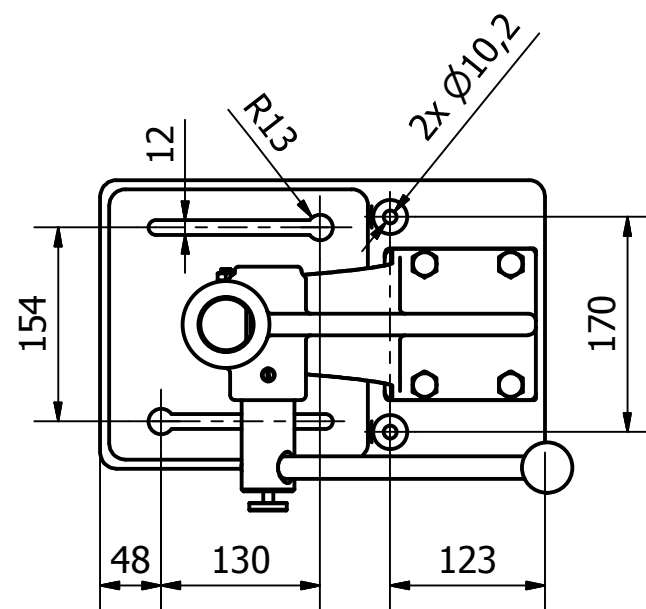

PRASA RĘCZNA ZĘBĄTKOWA
HAND PRESS RACK

NACISK / PRESS FORCE - 600 kG
WAGA / WEIGHT - 28,0 kg

Zaprojektowany przez	Sprawdzony przez	Zatwierdzony przez	Data	Data	
				2014-09-12	
RAIS-TOOLS Sp. z o.o.			PZ 600		
			PZ 600	Wydanie	Arkusz
					1 / 1