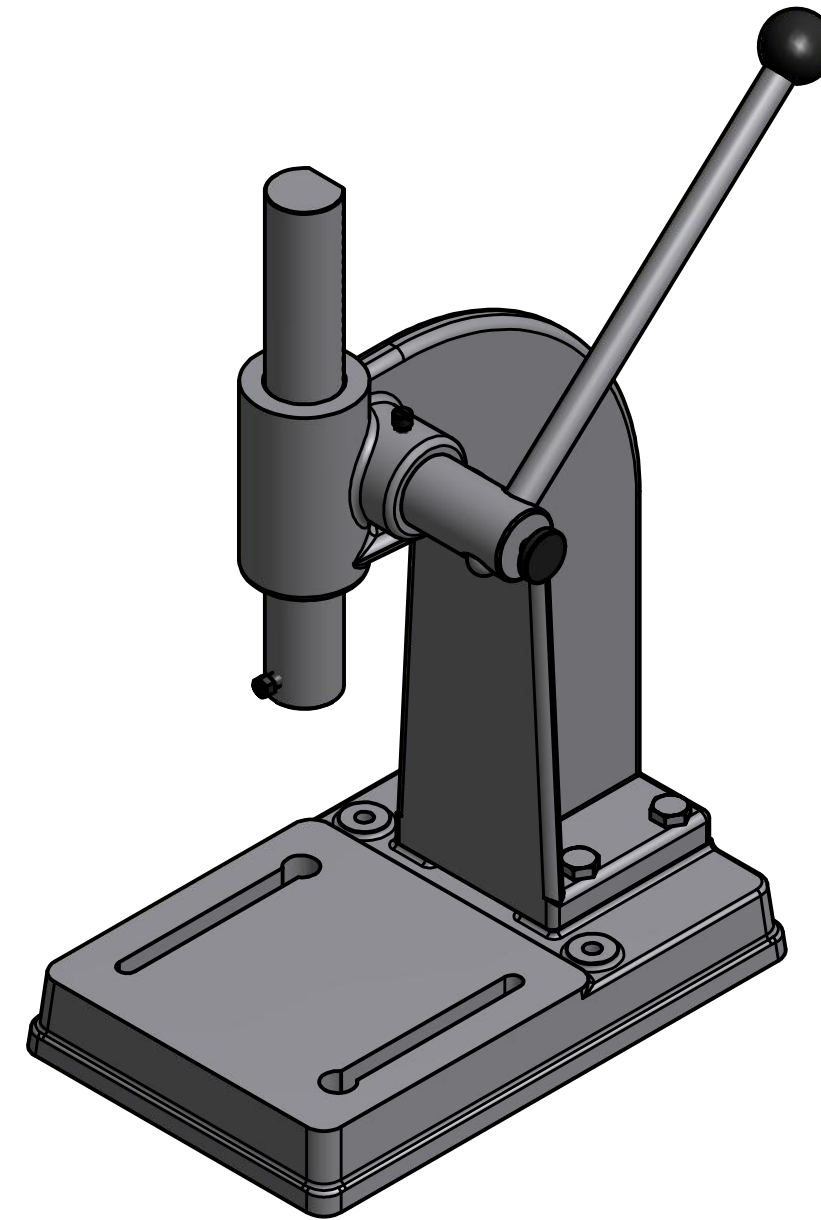

PRASA RĘCZNA ZĘBĄTKOWA
HAND PRESS RACK

NACISK / PRESS FORCE - 600 kG
WAGA / WEIGHT - 28,0 kg

Zaprojektowany przez	Sprawdzony przez	Zatwierdzony przez	Data	Data	
				2014-09-12	
RAIS-TOOLS Sp. z o.o.			PZ 600		
			PZ 600	Wydanie	Arkusz
					1 / 1