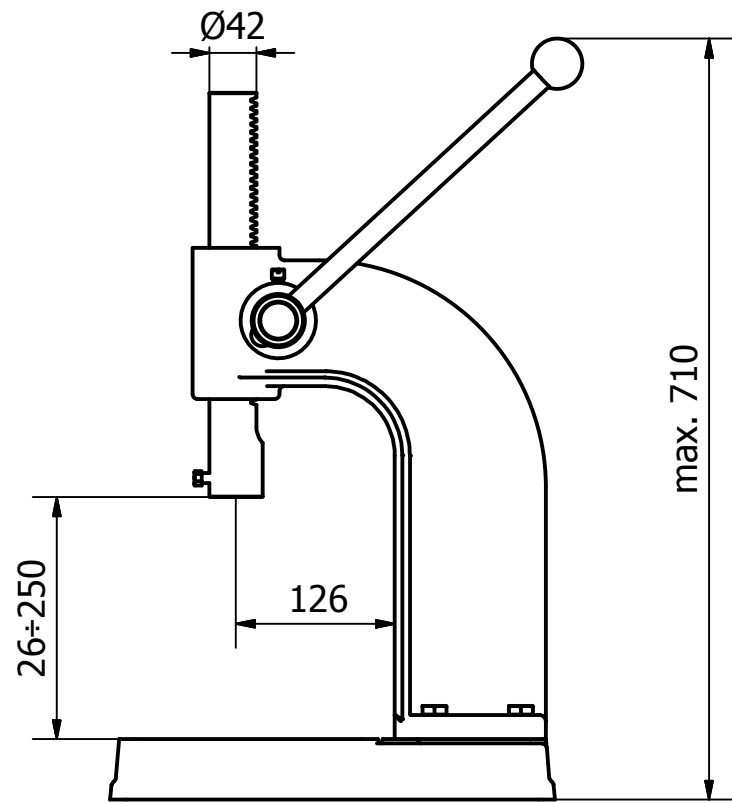

PRASA RĘCZNA ZĘBĄTKOWA
HAND PRESS RACK

NACISK / PRESS FORCE - 600 kG
WAGA / WEIGHT - 28,0 kg

Zaprojektowany przez	Sprawdzony przez	Zatwierdzony przez	Data	Data	
				2014-09-12	
RAIS-TOOLS Sp. z o.o.			PZ 600		
			PZ 600	Wydanie	Arkusz
					1 / 1