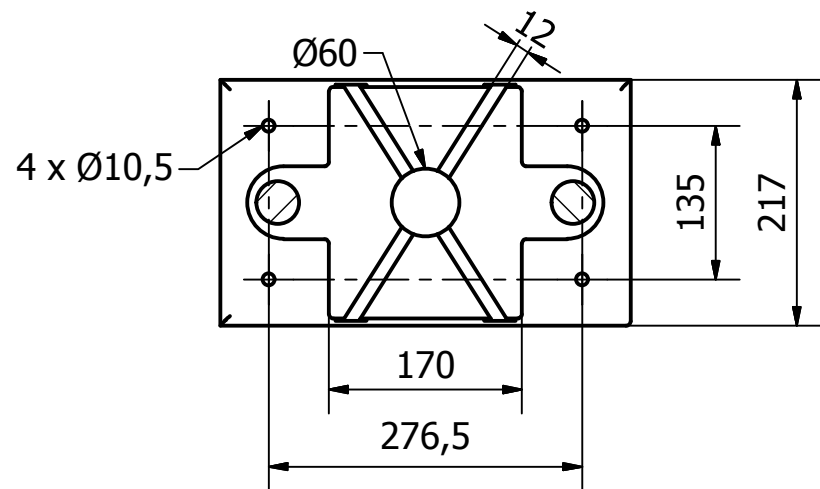

PRASA RĘCZNA ŚRUBOWA BALANSOWA
HAND - SCREW PRESS

A-A (0,15 : 1)

NACISK / PRESS FORCE - 3000 kg
WAGA / WEIGHT - 53,4 kg

Zaprojektowany przez	Sprawdzony przez	Zatwierdzony przez	Data	Data	
				2014-09-12	
RAIS-TOOLS Sp. z o.o.			PSB 3000		
			PSB 3000	Wydanie	Arkusz
					1 / 1