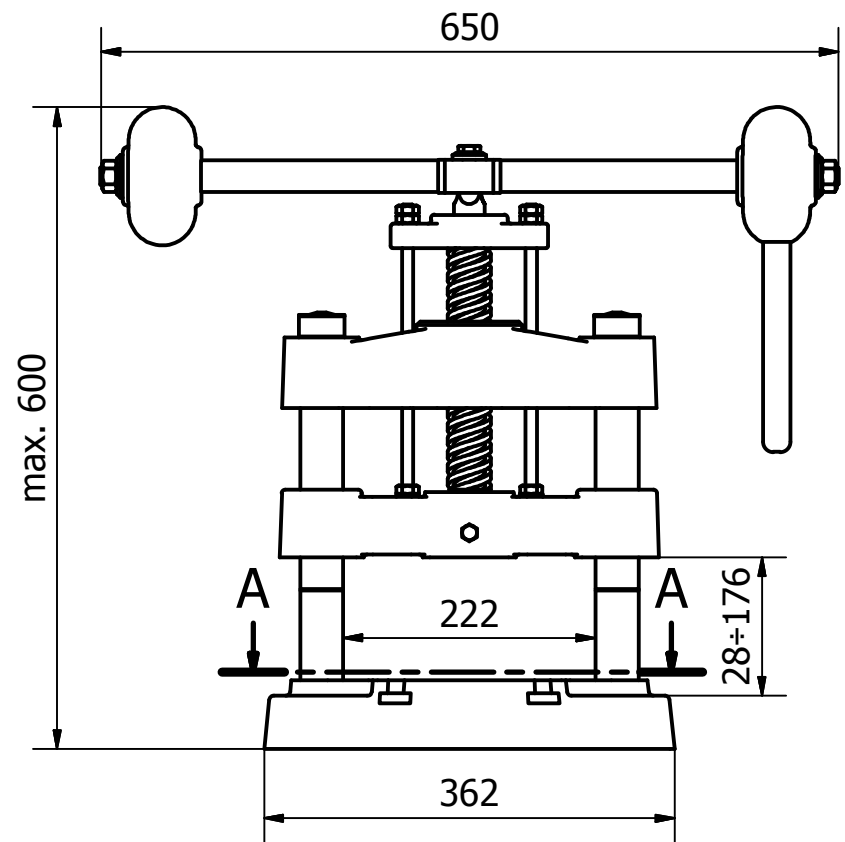

PRASA RĘCZNA ŚRUBOWA BALANSOWA
HAND - SCREW PRESS

A-A (0,15 : 1)

NACISK / PRESS FORCE - 3000 kg
WAGA / WEIGHT - 53,4 kg

Zaprojektowany przez	Sprawdzony przez	Zatwierdzony przez	Data	Data	
				2014-09-12	
RAIS-TOOLS Sp. z o.o.			PSB 3000		
			PSB 3000	Wydanie	Arkusz
					1 / 1