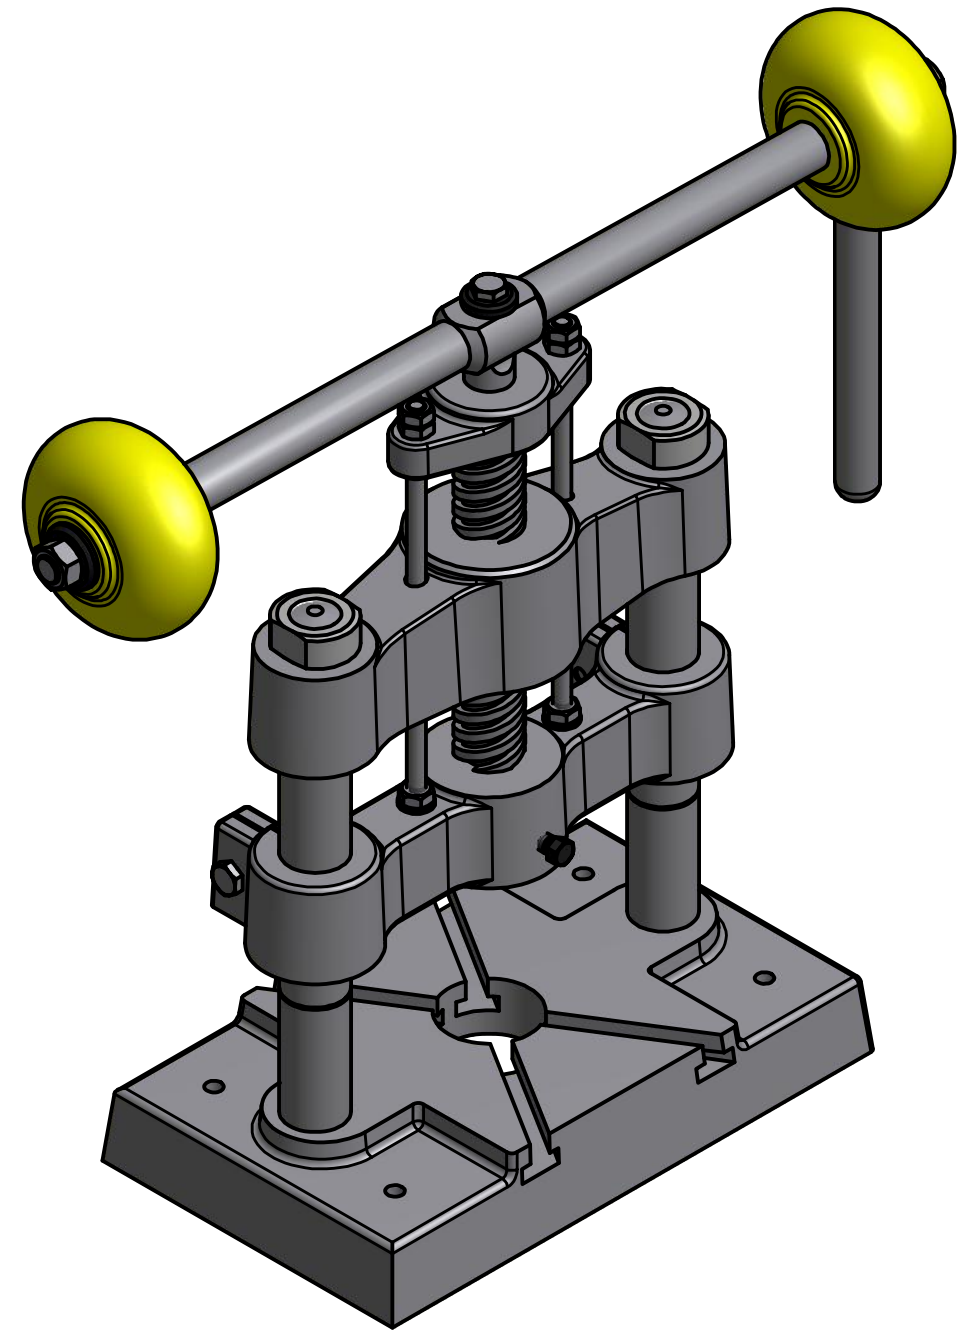

PRASA RĘCZNA ŚRUBOWA BALANSOWA
HAND - SCREW PRESS

A-A (0,15 : 1)

NACISK / PRESS FORCE - 3000 kg
WAGA / WEIGHT - 53,4 kg

Zaprojektowany przez	Sprawdzony przez	Zatwierdzony przez	Data	Data	
				2014-09-12	
RAIS-TOOLS Sp. z o.o.			PSB 3000		
			PSB 3000	Wydanie	Arkusz
					1 / 1