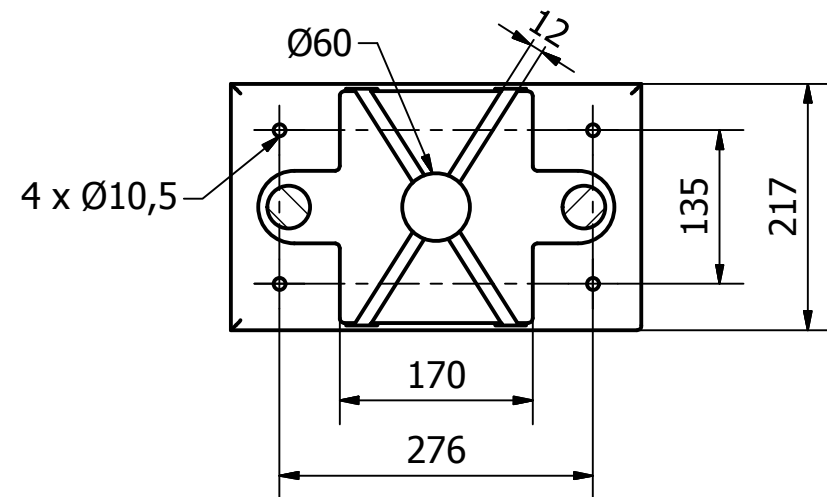

PRASA RĘCZNA ŚRUBOWA Z KOŁEM
HAND - SCREW PRESS

A-A (0,15 : 1)

NACISK / PRESS FORCE - 3000 kg
WAGA / WEIGHT - 57,6 kg

Zaprojektowany przez	Sprawdzony przez	Zatwierdzony przez	Data	Data	
				2014-09-12	
RAIS-TOOLS Sp. z o.o.			PSK 3000		
			PSK 3000	Wydanie	Arkusz
					1 / 1