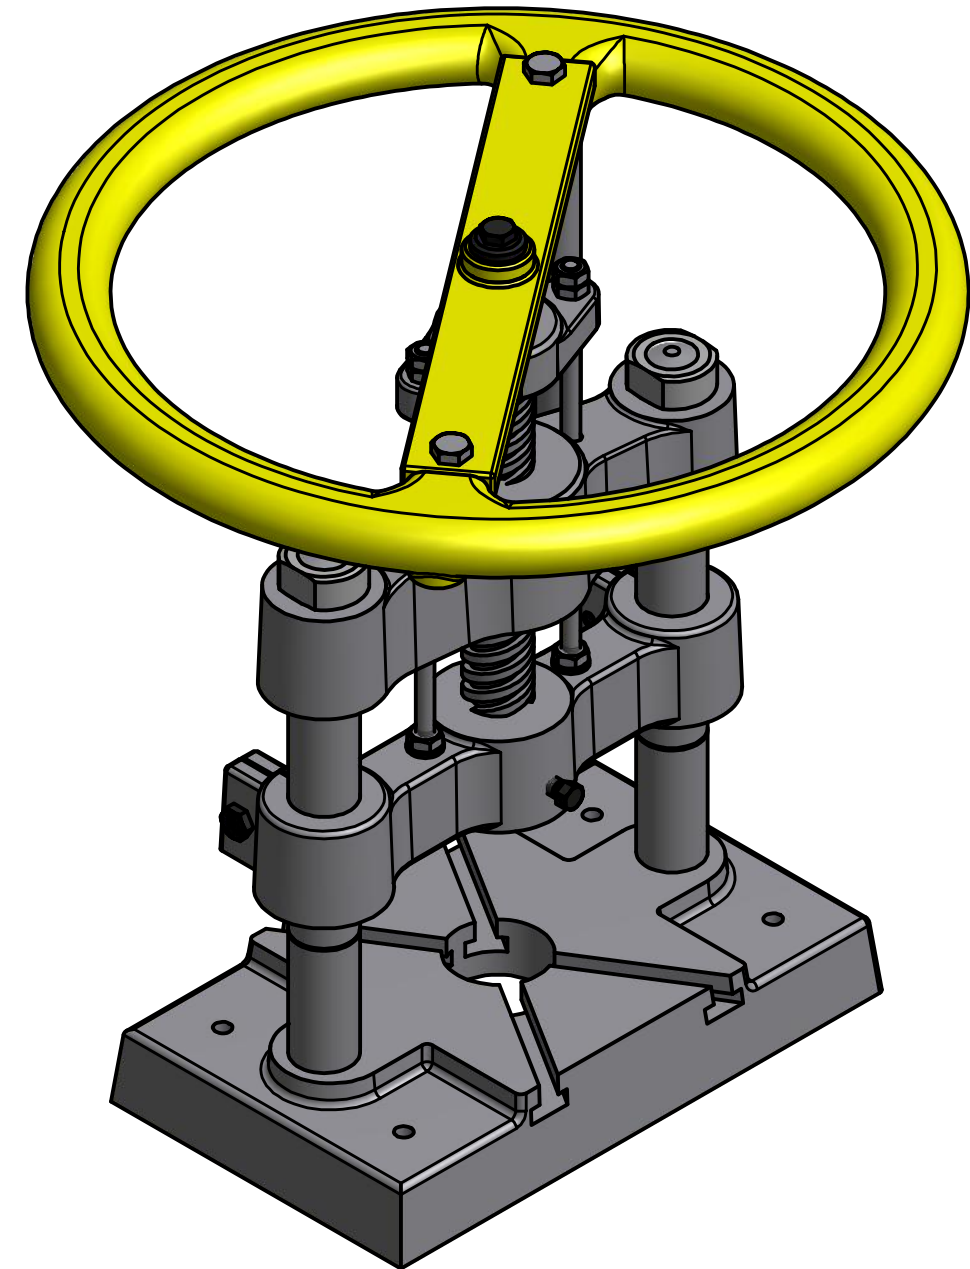

PRASA RĘCZNA ŚRUBOWA Z KOŁEM
HAND - SCREW PRESS

A-A (0,15 : 1)

NACISK / PRESS FORCE - 3000 kg
WAGA / WEIGHT - 57,6 kg

Zaprojektowany przez	Sprawdzony przez	Zatwierdzony przez	Data	Data	
				2014-09-12	
RAIS-TOOLS Sp. z o.o.			PSK 3000		
			PSK 3000	Wydanie	Arkusz
					1 / 1