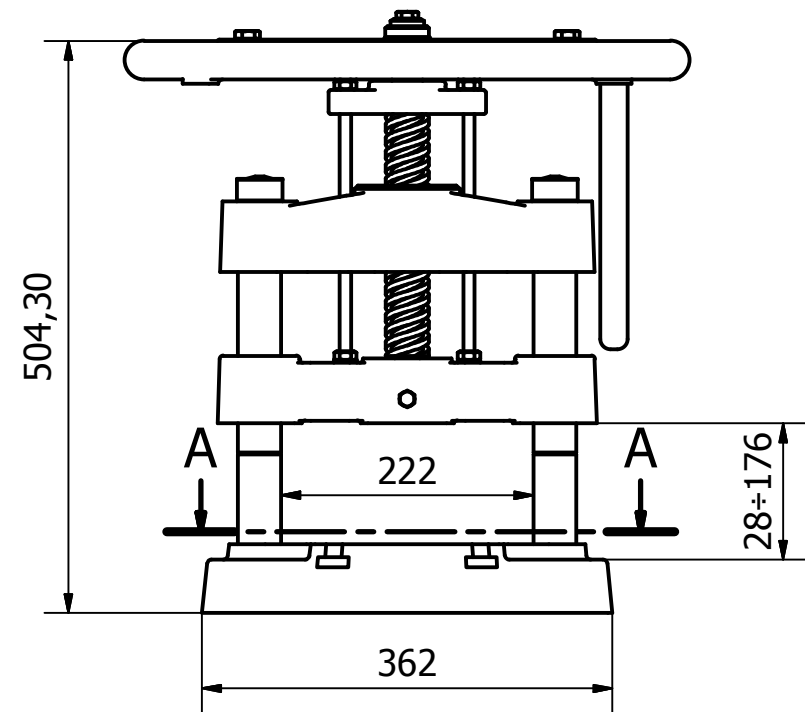

PRASA RĘCZNA ŚRUBOWA Z KOŁEM
HAND - SCREW PRESS

A-A (0,15 : 1)

NACISK / PRESS FORCE - 3000 kg
WAGA / WEIGHT - 57,6 kg

Zaprojektowany przez	Sprawdzony przez	Zatwierdzony przez	Data	Data	
				2014-09-12	
RAIS-TOOLS Sp. z o.o.			PSK 3000		
			PSK 3000	Wydanie	Arkusz
					1 / 1